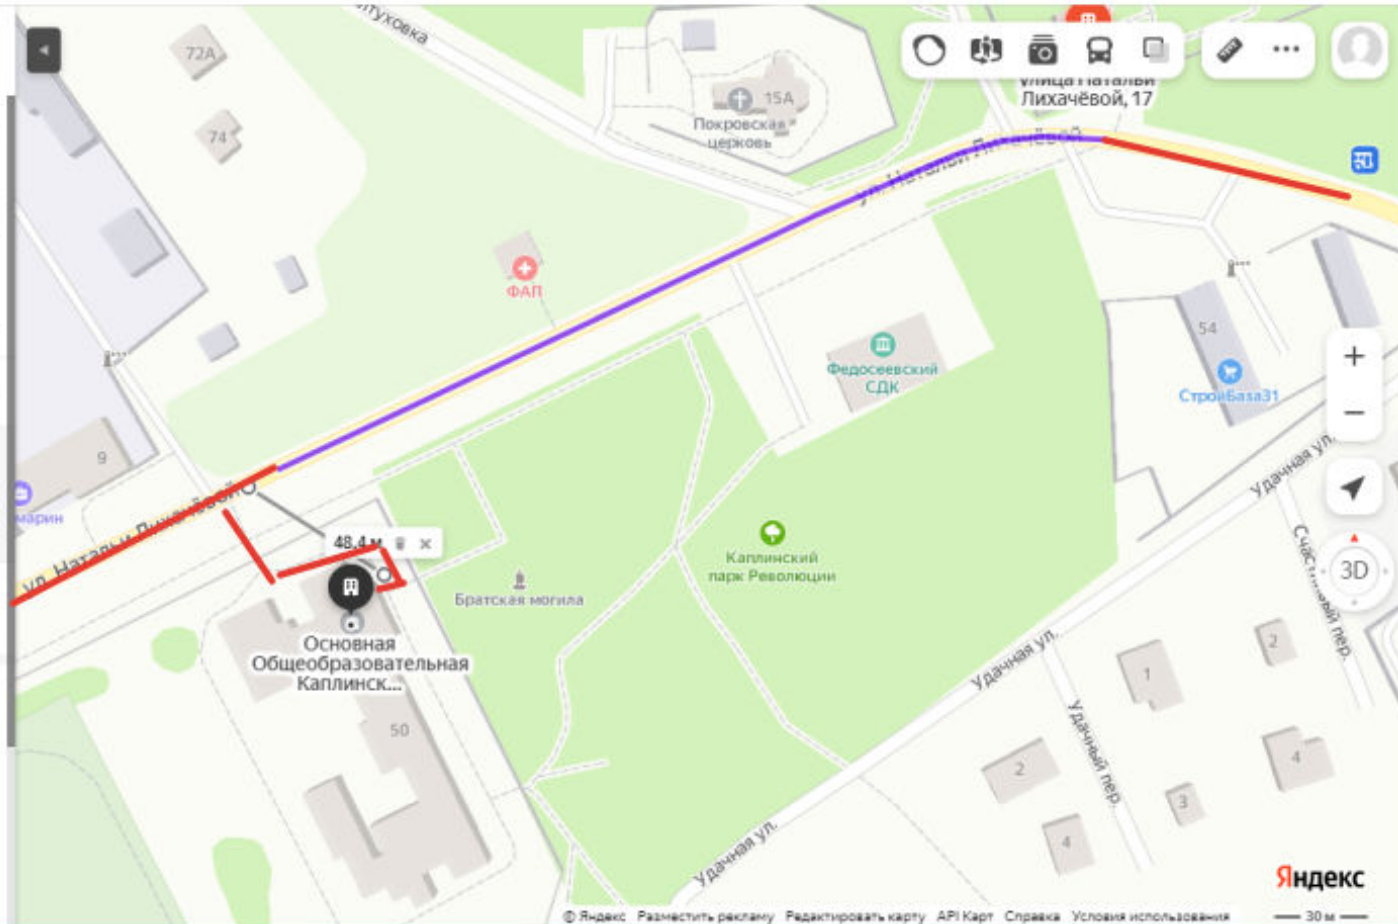

← Искать вдоль маршрута 🔍 ✕

🚗 Все 🚘 🚶 🚲 🛴 🚚

● улица Натальи Лихачёвой, 17

● Основная Общеобразовательная Капл...

Добавить Сбросить

Параметры ▾ Отправление сейчас

1 мин Прибытие в 10:34

266 м. без пробок: 1 мин

[Посмотреть подробнее](#)

📱 Отправьте этот маршрут на телефон [Отправить](#)

Объявление скрыто
Мы используем ваши ответы, чтобы подбирать для вас подходящую рекламу

🔄 📷 🗨️ 📄 📱 ⋮ 👤

улица Натальи Лихачёвой, 17

+
-
📍
3D